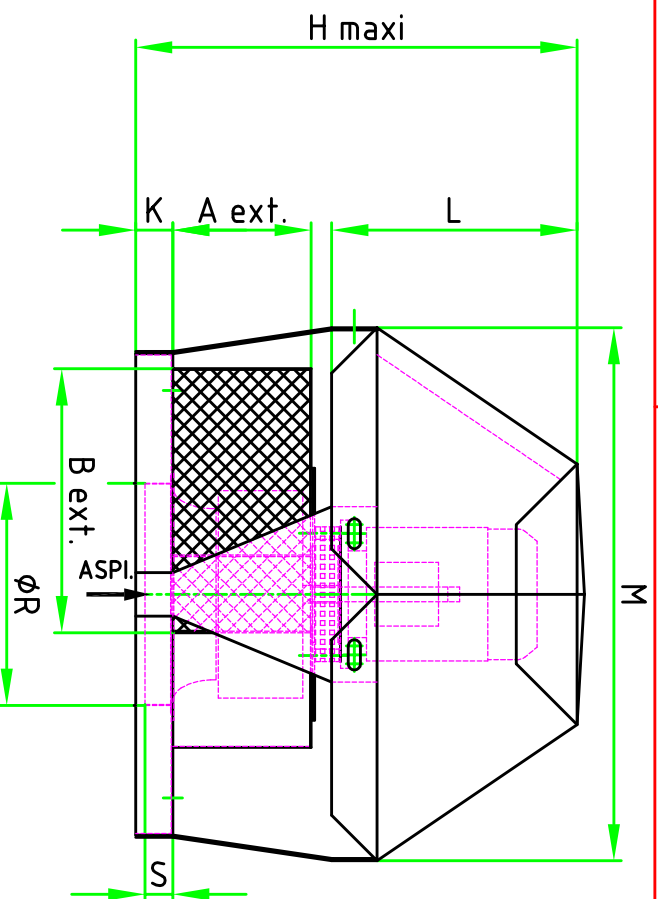

Gérance libre SMTI
5-7 Avenue Ferdinand BUSSON
75016 PARIS - Site : www.alrap.fr
Tél: 01.46.20.37.20 - Fax: 01.46.20.34.13

VENTILATEUR CENTRIFUGE TOURELLE D'EXTRACTION DE FUMÉES EN TOITURE

type : EFT VP (haute température)

N° : **21179/C**

C : 804

Le : 24/11/2014

TYPE	A	B	C	D	E	F	G	H	K	L	M	N	P	R	S	masse en kg
180x74	120	225	420	210	210	210	210	575	40	270	602	340	10	200	50	26
200x82	137	250	460	230	230	230	230	590	40	270	602	380	10	200	50	33
225x92	148	280	560	280	280	280	280	585	50	210	662	460	10	250	50	41
250x102	168	315	560	280	280	280	280	655	50	210	662	460	10	250	50	47
280x114	188	355	650	325	325	325	325	625	50	210	662	550	12	315	50	48
315x128	210	400	740	370	370	370	370	700	50	310	742	640	12	315	50	60
355x143	230	450	910	455	455	455	455	880	70	400	1002	770	12	400	50	74
400x163	257	500	910	455	455	455	455	970	70	400	1002	770	12	400	50	91
450x212	320	560	990	495	495	495	495	1035	70	400	1002	850	12	500	50	118
500x212	330	630	1100	550	550	550	550	1945	70	526	1102	960	12	500	50	148